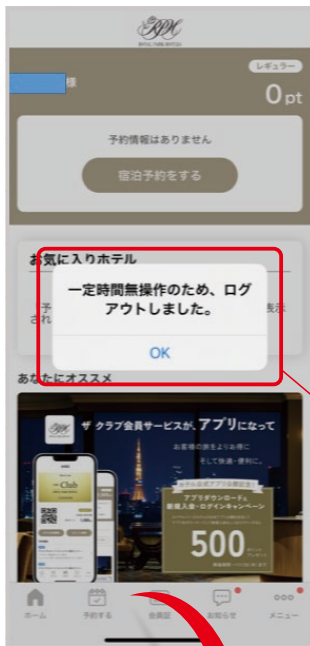

4 自動ログアウトした場合

30分以上無操作状態が続くとログアウトします。
「OK」をタップします。

タップ

〈トップ画面〉