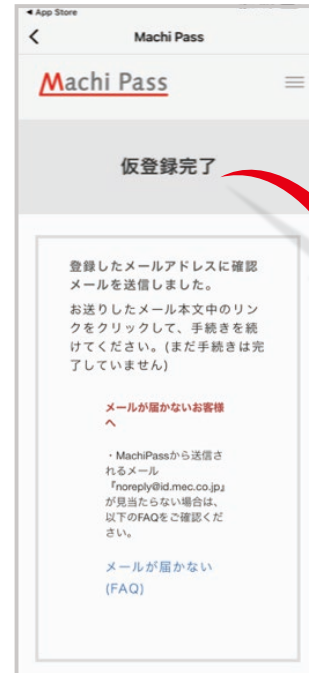

### 4 Machi Pass ユーザID登録-2

Machi Passの利用規約をご確認いただき、「同意します」にチェックを入れ下部項目にスクロールしてください。

チェック

スクロール

### 5 Machi Pass ユーザID登録-3

- ① ユーザID(メールアドレス)
- ② パスワード
- ③ パスワード(確認)
- ④ 姓名(漢字・カナ)と生年月日を入力し、「Machi Pass新規登録」をタップします。

英大文字(A-Z)、  
英小文字(a-z)、  
数字、記号を含めた  
10文字以上で  
入力してください。

上記を全て入力後にタップ

## 6 Machi Pass ユーザID登録-4

注意書きをご確認いただき、「OK」をタップします。

タップ

## 7 Machi Pass ユーザID登録-5

入力されたメールアドレスにMachi Passから本登録手続きメールが届くので、「登録URL」をタップします。

〈メール画面〉

タップ