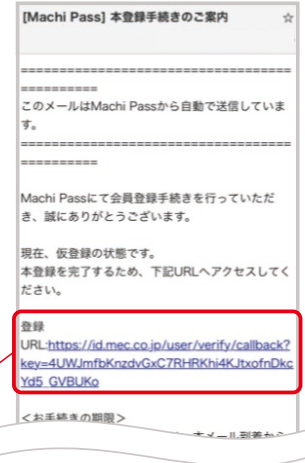

### 4 Machi Pass ユーザID登録-2

Machi Passの利用規約をご確認いただき、「同意します」にチェックを入れ下部項目にスクロールしてください。

チェック

スクロール

### 5 Machi Pass ユーザID登録-3

- ① ユーザID(メールアドレス)
- ② パスワード
- ③ パスワード(確認)
- ④ 姓名(漢字・カナ)と生年月日を入力し、「Machi Pass新規登録」をタップします。

英大文字(A-Z)、  
英小文字(a-z)、  
数字、記号を含めた  
10文字以上で  
入力してください。

上記を全て入力後にタップ

## 6 Machi Pass ユーザID登録-4

注意書きをご確認いただき、「OK」をタップします。

タップ

## 7 Machi Pass ユーザID登録-5

入力されたメールアドレスにMachi Passから本登録手続きメールが届くので、「登録URL」をタップします。

〈メール画面〉

タップ